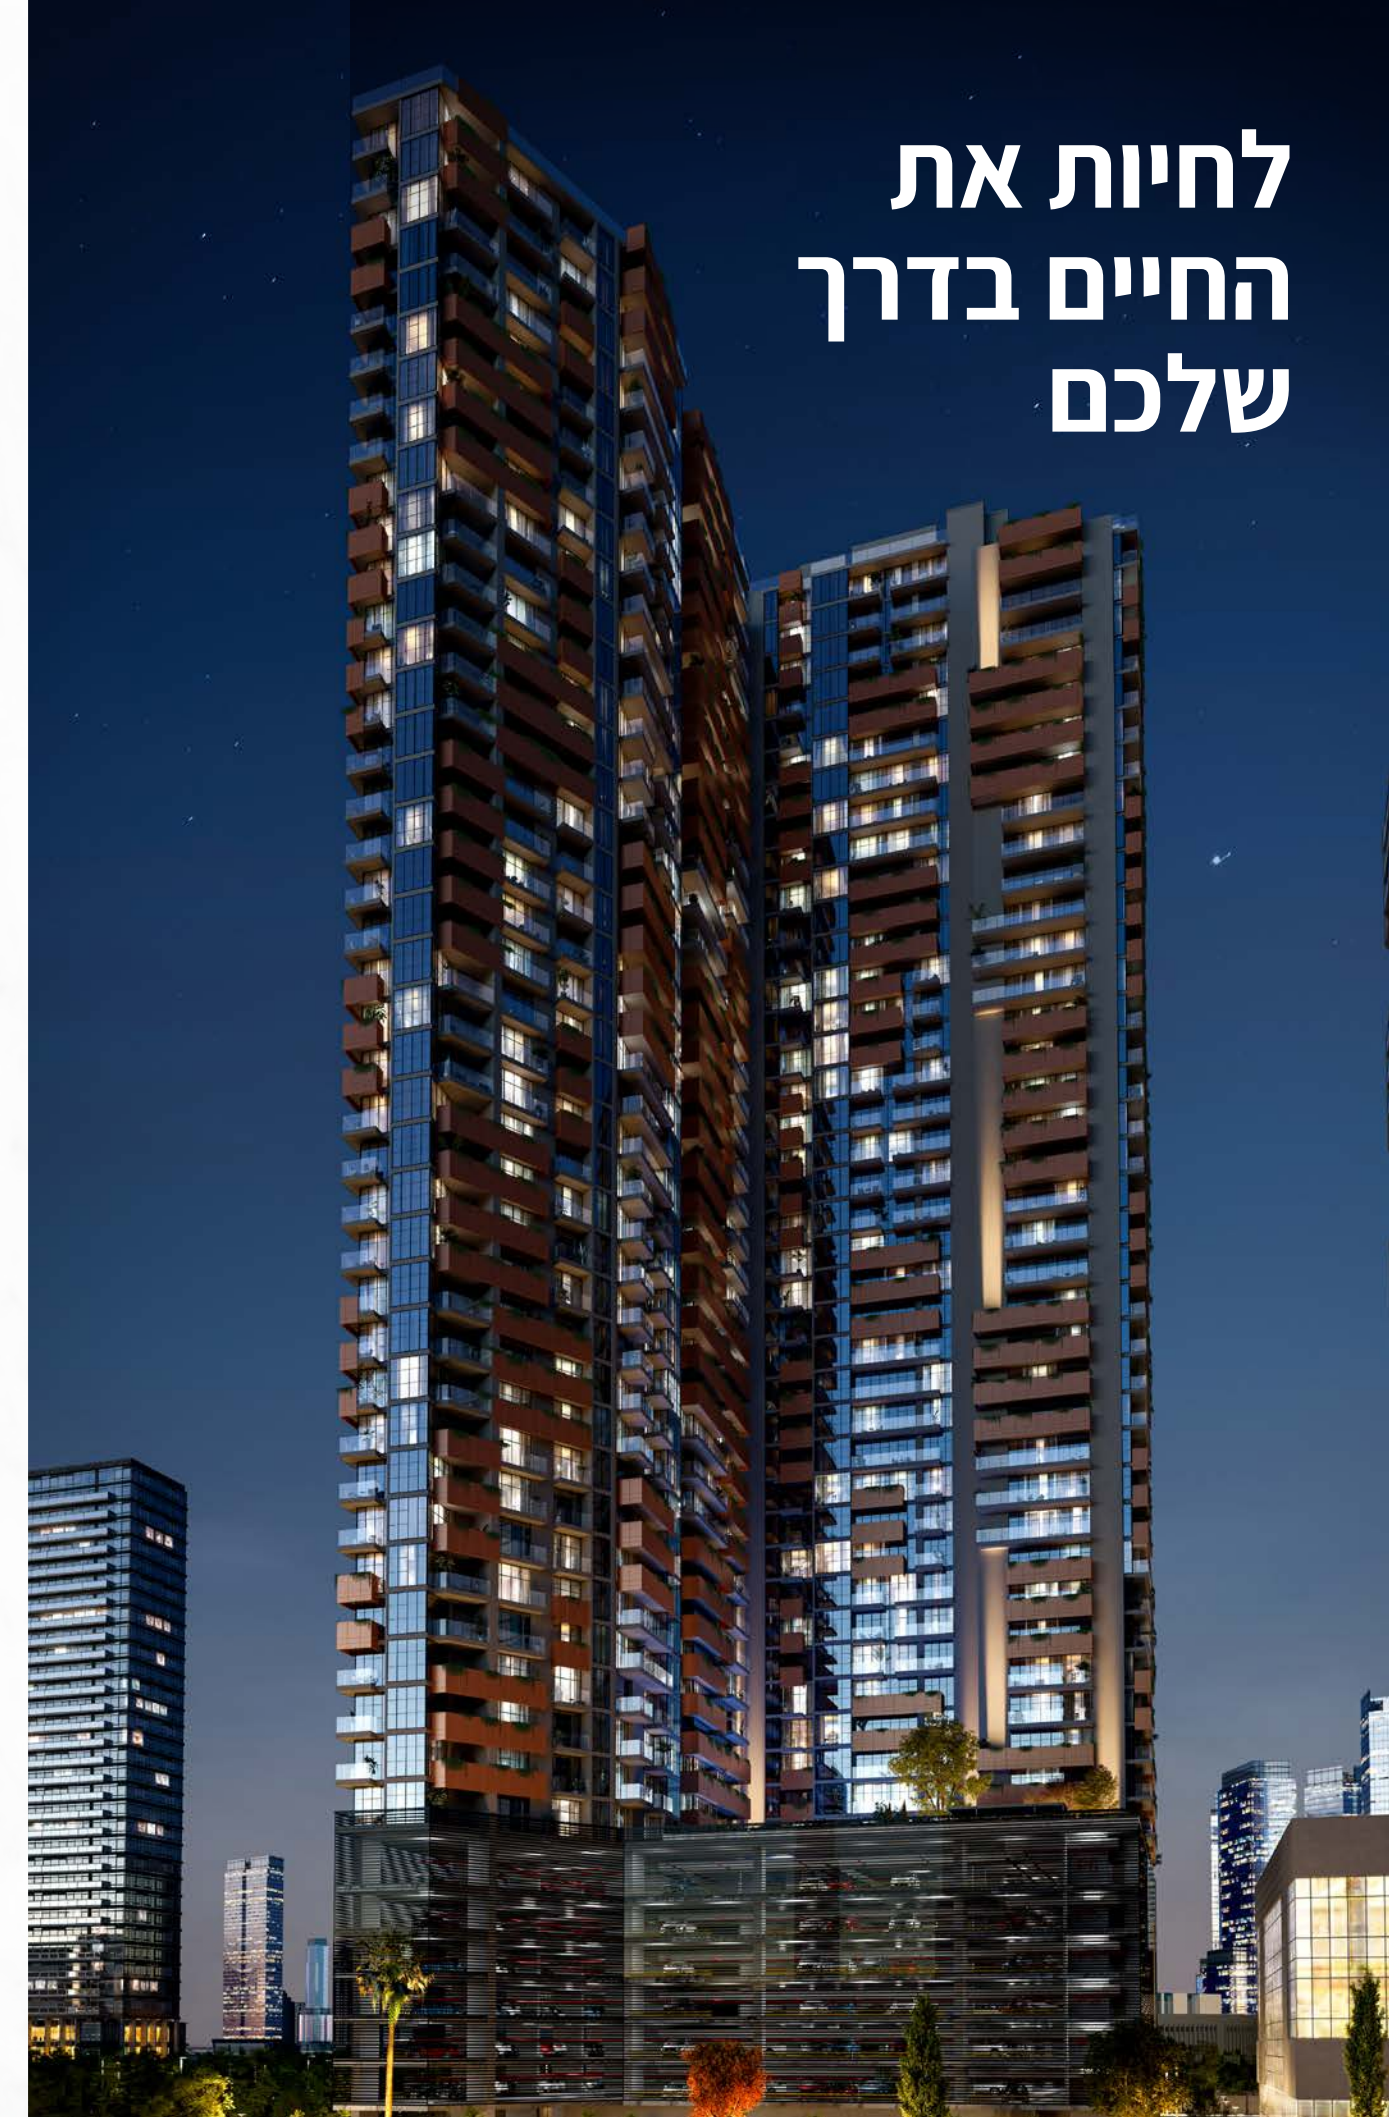

Vista 3

AL REEM ISLAND

ريپورتاج العقارية
Reportage.
Properties

הרצליה פיתוח, ישראל
רחוב המנופים 2
בניין Sea View A
קומה 5
טלפון 09-7676707
טלפון נייד 050-2004461
Info@reportage.co.il

מידע נוסף זמין בכתובת www.reportage.co.il.
ניתן ליצור איתנו קשר בטלפון במספר 077-2308971

לחיות את
החיים בדרך
שלכם