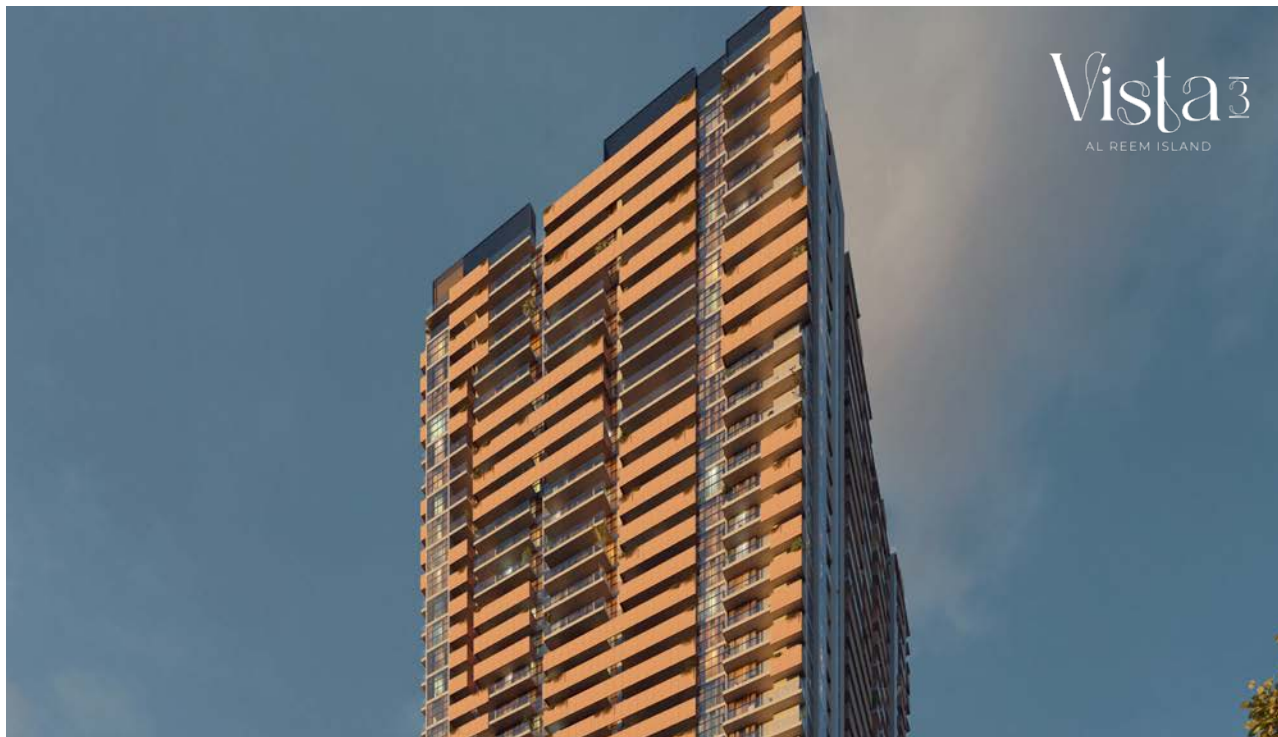

מאפייני יחידות המגורים

- מיזוג אוויר מרכזי
- מרפסות פרטיות בגדלים משתנים בהתאם למפרט של כל דירה
- כירויים, ארוניות ומראות בחדרי הרחצה
- ארונות ומשטחי עבודה במטבח
- מקלחת בכל חדר רחצה
- ריצוף מלא בכל חדרי הרחצה והשירותים
- חלונות בזיגוג כפול
- חיבור ללוויין וחיבור בסיסים אופטיים לאינטרנט במהירות גבוהה

1 דירת 6 חדרים

3 קומות מרתף

6 מפלסים

עובדות ומאפיינים

- 622 דירות מוכנות למגורים בניין מגורים עם מתקנים ושירותים לדיירים.
- 163 דירות שני חדרים
- 165 דירות שלושה חדרים
- 143 דירות ארבעה חדרים
- 150 דירות חמישה חדרים

מתקנים ושירותים

- בריכת שחייה גדולה
- בריכת שחייה גדולה לילדים
- אזורי מנגל • אולם ספורט
- 904 חניות מקורות
- 11 מעליות גדולות • לובי גדול
- אזורי ישיבה מוצלים
- אזורי צמחייה ומדשאות

Vista 3

622 דירות בעיצוב מודרני

הפרויקט שוכן באי אל רים באבו דאבי, מוקף בנייני מגורים ייחודיים, מודרניים ויוקרתיים, ומציע לדיירים את אורח החיים האופייני של האי אל רים עם נופים מרהיבים לתעלת מים.

הבניין מוקף פארקים, בתי ספר, מסגדים ומתחמי קניות קהילתיים, וממוקם ממש על קו המים.

דירות המגורים ממוקמות בקומות 45-7. הפרויקט מציע 622 יחידות, כולל דירות של 2, 3, 4, 5 ו-6 חדרים.